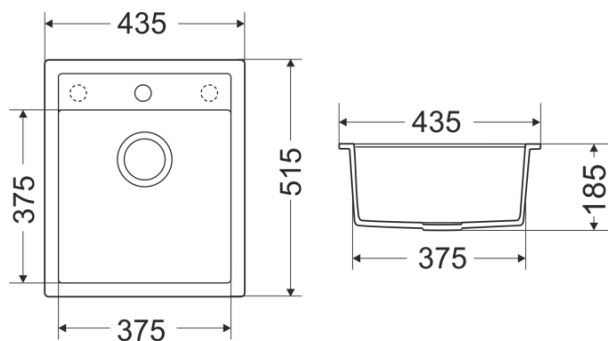

 Sifon u crnoj boji

 Krom sifon

MET.P.2KBO
METRO 76X44 PURE SAND SA SIFONOM DUPLA

ALPHA

ALP.L.1KBO

ALPHA 43,5X51,5 LAVA STONE SA SIFONOM

-  **Dimenzije:** 435x515x185
-  **Minimalna širina kuh. elementa:** 50 cm
-  **Način instalacije:** Ugradbeni
-    **Opcije ugradnje:** Više (lijevo/sredina/desno)
-  **Sifon:** manualni, MILÓ SPACESAVER sistem, više prostora u elementu ispod sudopera
-  **1 probušena za slavinu i 2 moguće pozicije rupa za dodatke**

 Sifon u crnoj boji

ALP.P.1KBO
ALPHA 43,5X51,5 PURE SAND SA SIFONOM

RETTO

RET.L.1KBO

RETTO 56X51 LAVA STONE SA SIFONOM

-  **Dimenzije:** 560x510x215
-  **Minimalna širina kuh. elementa:** 60 cm
-  **Način instalacije:** Ugradbeni
-  **Opcije ugradnje:** Jedna
-  **Sifon:** manualni, MILÓ SPACE SAVER sistem, više prostora u elementu ispod sudopera
-  **1 probušena za slavinu i 4 moguće pozicije rupa za dodatke**

RETTO 65X50 LAVA STONE SA SIFONOM

-  **Dimenzije:** 650x500x215
-  **Minimalna širina kuh. elementa:** 45 cm
-  **Način instalacije:** Ugradbeni
-  **Opcije ugradnje:** Više (lijevo/desno)
-  **Sifon:** manualni, MILÓ SPACE SAVER sistem, više prostora u elementu ispod sudopera
-  **4 moguće pozicije rupa za slavinu i dodatke**

-  **Dimenzije:** 580x460x215
-  **Minimalna širina kuh. elementa:** 45 cm
-  **Način instalacije:** Ugradbeni
-  **Opcije ugradnje:** Više (lijevo/desno)
-  **Sifon:** automatski push sifon, MILÓ SPACE SAVER sistem, više prostora u elementu ispod sudopera
-  **4 moguće pozicije rupa za slavinu i dodatke**