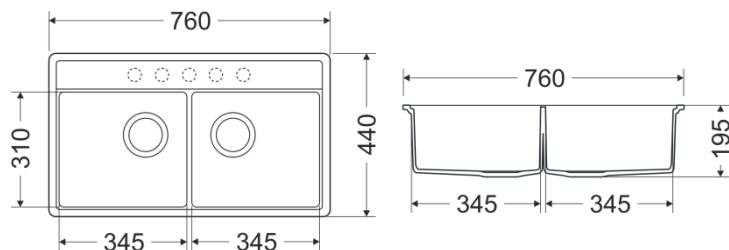

 Sifon u crnoj boji

 Krom sifon

MET.D.1KDO
METRO 76X44 DIAMOND GRAY SA SIFONOM

 Krom sifon

MET.P.1KDO
METRO 76X44 PURE SAND SA SIFONOM

MET.L.2KBO

METRO 76X44 LAVA STONE SA SIFONOM DUPLA

-  **Dimenzije:** 760x440x195
-  **Minimalna širina kuh. elementa:** 80 cm
-  **Način instalacije:** Ugradbeni
-  **Opcije ugradnje:** Jedna
-  **Sifon:** manualni, MILÓ SPACE SAVER sistem, više prostora u elementu ispod sudopera
-  **5 mogućih pozicija rupa za slavinu i dodatke**

 Sifon u crnoj boji

 Krom sifon

MET.P.2KBO
METRO 76X44 PURE SAND SA SIFONOM DUPLA

ALPHA

ALP.L.1KBO

ALPHA 43,5X51,5 LAVA STONE SA SIFONOM

-  **Dimenzije:** 435x515x185
-  **Minimalna širina kuh. elementa:** 50 cm
-  **Način instalacije:** Ugradbeni
-    **Opcije ugradnje:** Više (lijevo/sredina/desno)
-  **Sifon:** manualni, MILÓ SPACESAVER sistem, više prostora u elementu ispod sudopera
-  **1 probušena za slavinu i 2 moguće pozicije rupa za dodatke**