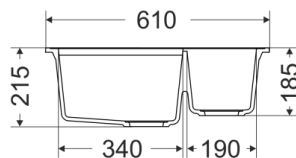

 Sifon u crnoj boji

 Krom sifon

RET.D.1KDO
RETTO 78X46 DIAMOND GRAY SA SIFONOM

 Krom sifon

RET.P.1KDO
RETTO 78X46 PURE SAND SA SIFONOM

RET.L.5KBO

RETTO 61X50 LAVA STONE SA SIFONOM DUPLA

-  **Dimenzije:** 610x500x215
-  **Minimalna širina kuh. elementa:** 60 cm
-  **Način instalacije:** Ugradbeni
-  **Opcije ugradnje:** Više (lijevo/desno)
-  **Sifon:** manualni, MILÓ SPACE SAVER sistem, više prostora u elementu ispod sudopera
-  **6 mogućih pozicija rupa za slavinu i dodatke**

 Sifon u crnoj boji

 Krom sifon

RET.P.5KBO

RETTO 61X50 PURE SAND SA SIFONOM DUPLA

ESSENCE

ESS.L.1KBO

ESSENCE Ø51 LAVA STONE SA SIFONOM

-  **Dimenzije:** Ø510x215
-  **Minimalna širina kuh. elementa:** 50 cm
-  **Način instalacije:** Ugradbeni
-  **Opcije ugradnje:** Jedna
-  **Sifon:** manualni, MILÓ SPACE SAVER sistem, više prostora u elementu ispod sudopera
-  **1 probušena za slavinu i 2 moguće pozicije rupa za dodatke**