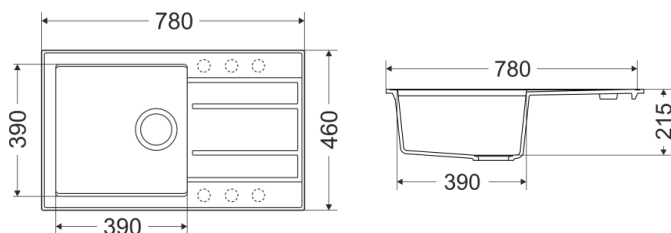

RETTO 65X50 LAVA STONE SA SIFONOM

-  **Dimenzije:** 650x500x215
-  **Minimalna širina kuh. elementa:** 45 cm
-  **Način instalacije:** Ugradbeni
-  **Opcije ugradnje:** Više (lijevo/desno)
-  **Sifon:** manualni, MILÓ SPACE SAVER sistem, više prostora u elementu ispod sudopera
-  **4 moguće pozicije rupa za slavinu i dodatke**

 Sifon u crnoj boji

Krom sifon

RET.D.1KKO
RETTO 65X50 DIAMOND GRAY SA SIFONOM

Krom sifon

RET.P.1KKO
RETTO 65X50 PURE SAND SA SIFONOM

RET.L.1KDO

RETTO 78X46 LAVA STONE SA SIFONOM

-  **Dimenzije:** 780x460x215
-  **Minimalna širina kuh. elementa:** 50 cm
-  **Način instalacije:** Ugradbeni
-  **Opcije ugradnje:** Više (lijevo/desno)
-  **Sifon:** manualni, MILÓ SPACE SAVER sistem, više prostora u elementu ispod sudopera
-  **6 mogućih pozicija rupa za slavinu i dodatke**

 Sifon u crnoj boji

 Krom sifon

RET.D.1KDO
RETTO 78X46 DIAMOND GRAY SA SIFONOM

 Krom sifon

RET.P.1KDO
RETTO 78X46 PURE SAND SA SIFONOM

RET.L.5KBO

RETTO 61X50 LAVA STONE SA SIFONOM DUPLA

-  **Dimenzije:** 610x500x215
-  **Minimalna širina kuh. elementa:** 60 cm
-  **Način instalacije:** Ugradbeni
-  **Opcije ugradnje:** Više (lijevo/desno)
-  **Sifon:** manualni, MILÓ SPACE SAVER sistem, više prostora u elementu ispod sudopera
-  **6 mogućih pozicija rupa za slavinu i dodatke**