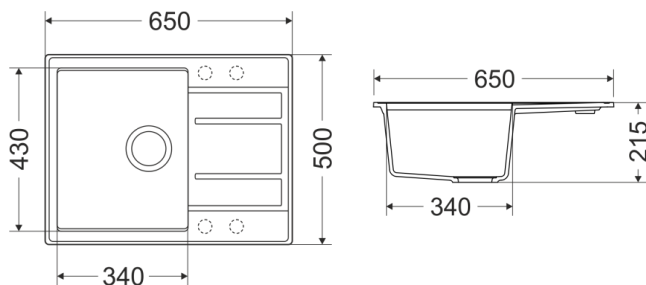

Krom sifon

RET.D.1KKO
RETTO 65X50 DIAMOND GRAY SA SIFONOM