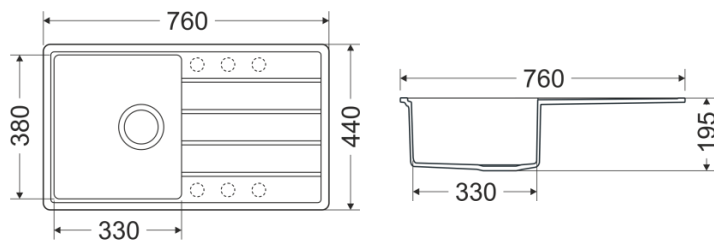

Proizvedeno u **Poljskoj**

NAŠI PROIZVODI

M METRO

MET.L.1KKO

METRO 62X44 LAVA STONE SA SIFONOM

-  **Dimenzije:** 620x440x195
-  **Minimalna širina kuh. elementa:** 40 cm
-  **Način instalacije:** Ugradbeni
-  **Opcije ugradnje:** Više (lijevo/desno)
-  **Sifon:** manualni, MILÓ SPACESAVER sistem, više prostora u elementu ispod sudopera
-  **4 moguće pozicije rupa za slavinu i dodatke**

 Sifon u crnoj boji

Krom sifon

MET.D.1KKO
METRO 62X44 DIAMOND GRAY SA SIFONOM

Krom sifon

MET.P.1KKO
METRO 62X44 PURE SAND SA SIFONOM

MET.L.1KDO

METRO 76X44 LAVA STONE SA SIFONOM

-  **Dimenzije:** 760x440x195
-  **Minimalna širina kuh. elementa:** 40 cm
-  **Način instalacije:** Ugradbeni
-  **Opcije ugradnje:** Više (lijevo/desno)
-  **Sifon:** manualni, MILÓ SPACESAVER sistem, više prostora u elementu ispod sudopera
-  **6 mogućih pozicija rupa za slavinu i dodatke**