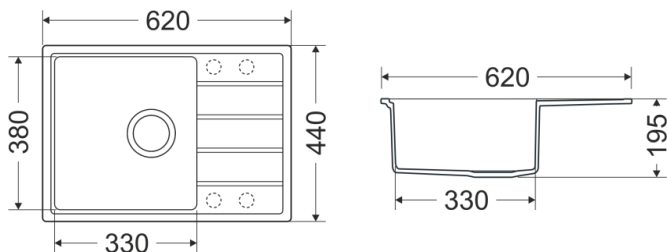

Proizvedeno u **Poljskoj**

NAŠI PROIZVODI

M METRO

MET.L.1KKO

METRO 62X44 LAVA STONE SA SIFONOM

-  **Dimenzije:** 620x440x195
-  **Minimalna širina kuh. elementa:** 40 cm
-  **Način instalacije:** Ugradbeni
-  **Opcije ugradnje:** Više (lijevo/desno)
-  **Sifon:** manualni, MILÓ SPACESAVER sistem, više prostora u elementu ispod sudopera
-  **4 moguće pozicije rupa za slavinu i dodatke**