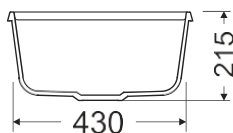

 Krom sifon

AUTOMATSKI PUSH SIFON

AVA.L.1KDO7

AVANGARD 78X50 LAVA STONE SA SIFONOM

-  **Dimenzije:** 780x500x215
-  **Minimalna širina kuh. elementa:** 45 cm
-  **Način instalacije:** Ugradbeni
-  **Opcije ugradnje:** Više (lijevo/desno)
-  **Sifon:** automatski push sifon, MILÓ SPACE SAVER sistem, više prostora u elementu ispod sudopera
-  **6 mogućih pozicija rupa za slavinu i dodatke**

 Krom sifon

AUTOMATSKI PUSH SIFON

PIU

PIU.L.1KBO

PIU 46X52 LAVA STONE SA SIFONOM

-  **Dimenzije:** 460x520x215
-  **Minimalna širina kuh. elementa:** 50 cm
-  **Način instalacije:** Ugradbeni
-    **Opcije ugradnje:** Više (lijevo/sredina/desno)
-  **Sifon:** automatski push sifon, MILÓ SPACE SAVER sistem, više prostora u elementu ispod sudopera
-  **3 moguće pozicije rupa za slavinu i dodatke**
(Bušenje rupa CNC strojem)