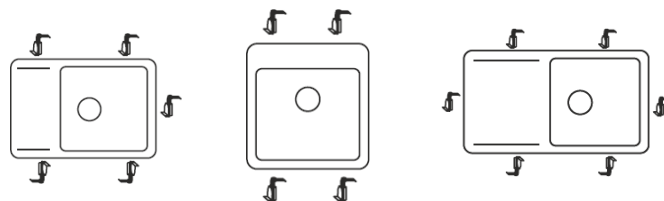

 Krom sifon

AUTOMATSKI PUSH SIFON

AVA.L.1KDO7

AVANGARD 78X50 LAVA STONE SA SIFONOM

-  **Dimenzije:** 780x500x215
-  **Minimalna širina kuh. elementa:** 45 cm
-  **Način instalacije:** Ugradbeni
-  **Opcije ugradnje:** Više (lijevo/desno)
-  **Sifon:** automatski push sifon, MILÓ SPACE SAVER sistem, više prostora u elementu ispod sudopera
-  **6 mogućih pozicija rupa za slavinu i dodatke**

 Krom sifon

AUTOMATSKI PUSH SIFON

PIU

PIU.L.1KBO

PIU 46X52 LAVA STONE SA SIFONOM

-  **Dimenzije:** 460x520x215
-  **Minimalna širina kuh. elementa:** 50 cm
-  **Način instalacije:** Ugradbeni
-    **Opcije ugradnje:** Više (lijevo/sredina/desno)
-  **Sifon:** automatski push sifon, MILÓ SPACE SAVER sistem, više prostora u elementu ispod sudopera
-  **3 moguće pozicije rupa za slavinu i dodatke**
(Bušenje rupa CNC strojem)

 Krom sifon

AUTOMATSKI PUSH SIFON

MONTAŽA (KUKICE)

MILÓ sudoper dolazi sa stegama (kukicama) za instalaciju.

VIDEO UPUTSTVO ► <http://youtu.be/QTollIE5V7M>

Minotti
Generalni zastupnik

Koste Abraševića 12, 11271 Surčin
+381 22 244 4400; +381 22 244 4401; +381 60 055 5847
info@minotti.rs www.minotti.rs