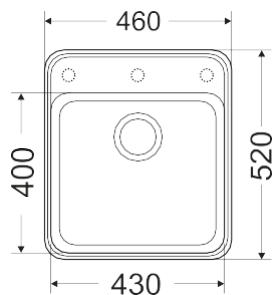

-  **Dimenzije:** 580x460x215
-  **Minimalna širina kuh. elementa:** 45 cm
-  **Način instalacije:** Ugradbeni
-  **Opcije ugradnje:** Više (lijevo/desno)
-  **Sifon:** automatski push sifon, MILÓ SPACE SAVER sistem, više prostora u elementu ispod sudopera
-  **4 moguće pozicije rupa za slavinu i dodatke**

 Krom sifon

AUTOMATSKI PUSH SIFON

AVA.L.1KDO7

AVANGARD 78X50 LAVA STONE SA SIFONOM

-  **Dimenzije:** 780x500x215
-  **Minimalna širina kuh. elementa:** 45 cm
-  **Način instalacije:** Ugradbeni
-  **Opcije ugradnje:** Više (lijevo/desno)
-  **Sifon:** automatski push sifon, MILÓ SPACE SAVER sistem, više prostora u elementu ispod sudopera
-  **6 mogućih pozicija rupa za slavinu i dodatke**

 Krom sifon

AUTOMATSKI PUSH SIFON

PIU

PIU.L.1KBO

PIU 46X52 LAVA STONE SA SIFONOM

-  **Dimenzije:** 460x520x215
-  **Minimalna širina kuh. elementa:** 50 cm
-  **Način instalacije:** Ugradbeni
-    **Opcije ugradnje:** Više (lijevo/sredina/desno)
-  **Sifon:** automatski push sifon, MILÓ SPACE SAVER sistem, više prostora u elementu ispod sudopera
-  **3 moguće pozicije rupa za slavinu i dodatke**
(Bušenje rupa CNC strojem)