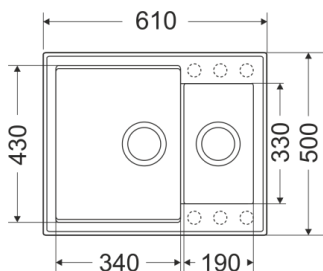

RETTO 65X50 LAVA STONE SA SIFONOM

-  **Dimenzije:** 650x500x215
-  **Minimalna širina kuh. elementa:** 45 cm
-  **Način instalacije:** Ugradbeni
-  **Opcije ugradnje:** Više (lijevo/desno)
-  **Sifon:** manualni, MILÓ SPACE SAVER sistem, više prostora u elementu ispod sudopera
-  **4 moguće pozicije rupa za slavinu i dodatke**

 Sifon u crnoj boji

 Krom sifon

RET.D.1KDO
RETTO 78X46 DIAMOND GRAY SA SIFONOM

 Krom sifon

RET.P.1KDO
RETTO 78X46 PURE SAND SA SIFONOM

RET.L.5KBO

RETTO 61X50 LAVA STONE SA SIFONOM DUPLA

-  **Dimenzije:** 610x500x215
-  **Minimalna širina kuh. elementa:** 60 cm
-  **Način instalacije:** Ugradbeni
-  **Opcije ugradnje:** Više (lijevo/desno)
-  **Sifon:** manualni, MILÓ SPACE SAVER sistem, više prostora u elementu ispod sudopera
-  **6 mogućih pozicija rupa za slavinu i dodatke**

 Sifon u crnoj boji

 Krom sifon

RET.P.5KBO

RETTO 61X50 PURE SAND SA SIFONOM DUPLA

ESSENCE

ESS.L.1KBO

ESSENCE Ø51 LAVA STONE SA SIFONOM

-  **Dimenzije:** Ø510x215
-  **Minimalna širina kuh. elementa:** 50 cm
-  **Način instalacije:** Ugradbeni
-  **Opcije ugradnje:** Jedna
-  **Sifon:** manualni, MILÓ SPACE SAVER sistem, više prostora u elementu ispod sudopera
-  **1 probušena za slavinu i 2 moguće pozicije rupa za dodatke**

-  **Dimenzije:** 580x460x215
-  **Minimalna širina kuh. elementa:** 45 cm
-  **Način instalacije:** Ugradbeni
-  **Opcije ugradnje:** Više (lijevo/desno)
-  **Sifon:** automatski push sifon, MILÓ SPACE SAVER sistem, više prostora u elementu ispod sudopera
-  **4 moguće pozicije rupa za slavinu i dodatke**