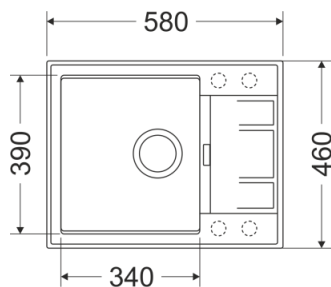

 Sifon u crnoj boji

 Krom sifon

RET.P.5KBO

RETTO 61X50 PURE SAND SA SIFONOM DUPLA

ESSENCE

ESS.L.1KBO

ESSENCE Ø51 LAVA STONE SA SIFONOM

-  **Dimenzije:** Ø510x215
-  **Minimalna širina kuh. elementa:** 50 cm
-  **Način instalacije:** Ugradbeni
-  **Opcije ugradnje:** Jedna
-  **Sifon:** manualni, MILÓ SPACE SAVER sistem, više prostora u elementu ispod sudopera
-  **1 probušena za slavinu i 2 moguće pozicije rupa za dodatke**

 Sifon u crnoj boji

ESS.D.1KBO
ESSENCE Ø51 DIAMOND GRAY SA SIFONOM

ESS.P.1KBO
ESSENCE Ø51 PURE SAND SA SIFONOM

QUBUS

QUB.L.1K56

QUBUS 56X44 LAVA STONE SA SIFONOM

-  **Dimenzije:** 560x440x220
-  **Minimalna širina kuh. elementa:** 60 cm
-   **Način instalacije:** Ugradbeni i podgradni
-  **Opcije ugradnje:** Jedna pozicija
-  **Sifon:** manualni, MILÓ SPACE SAVER sistem, više prostora u elementu ispod sudopera

-  **Dimenzije:** 580x460x215
-  **Minimalna širina kuh. elementa:** 45 cm
-  **Način instalacije:** Ugradbeni
-  **Opcije ugradnje:** Više (lijevo/desno)
-  **Sifon:** automatski push sifon, MILÓ SPACE SAVER sistem, više prostora u elementu ispod sudopera
-  **4 moguće pozicije rupa za slavinu i dodatke**

 Krom sifon

AUTOMATSKI PUSH SIFON

AVA.L.1KDO7

AVANGARD 78X50 LAVA STONE SA SIFONOM

-  **Dimenzije:** 780x500x215
-  **Minimalna širina kuh. elementa:** 45 cm
-  **Način instalacije:** Ugradbeni
-  **Opcije ugradnje:** Više (lijevo/desno)
-  **Sifon:** automatski push sifon, MILÓ SPACE SAVER sistem, više prostora u elementu ispod sudopera
-  **6 mogućih pozicija rupa za slavinu i dodatke**