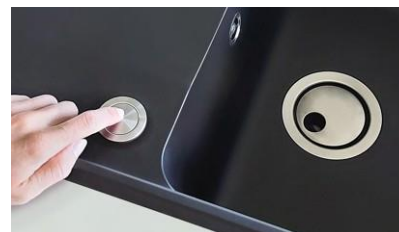

AUTOMATSKI PUSH SIFON