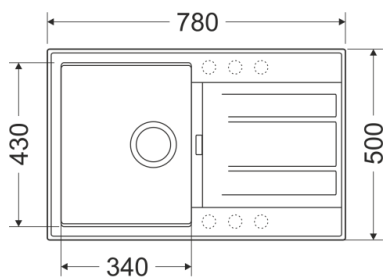

-  **Dimenzije:** 580x460x215
-  **Minimalna širina kuh. elementa:** 45 cm
-  **Način instalacije:** Ugradbeni
-  **Opcije ugradnje:** Više (lijevo/desno)
-  **Sifon:** automatski push sifon, MILÓ SPACE SAVER sistem, više prostora u elementu ispod sudopera
-  **4 moguće pozicije rupa za slavinu i dodatke**

 Krom sifon

AUTOMATSKI PUSH SIFON

AVA.L.1KDO7

AVANGARD 78X50 LAVA STONE SA SIFONOM

-  **Dimenzije:** 780x500x215
-  **Minimalna širina kuh. elementa:** 45 cm
-  **Način instalacije:** Ugradbeni
-  **Opcije ugradnje:** Više (lijevo/desno)
-  **Sifon:** automatski push sifon, MILÓ SPACE SAVER sistem, više prostora u elementu ispod sudopera
-  **6 mogućih pozicija rupa za slavinu i dodatke**

 Krom sifon

AUTOMATSKI PUSH SIFON

PIU

PIU.L.1KBO

PIU 46X52 LAVA STONE SA SIFONOM

-  **Dimenzije:** 460x520x215
-  **Minimalna širina kuh. elementa:** 50 cm
-  **Način instalacije:** Ugradbeni
-    **Opcije ugradnje:** Više (lijevo/sredina/desno)
-  **Sifon:** automatski push sifon, MILÓ SPACE SAVER sistem, više prostora u elementu ispod sudopera
-  **3 moguće pozicije rupa za slavinu i dodatke**
(Bušenje rupa CNC strojem)