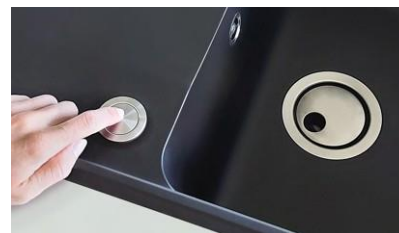

AVA.L.1KDO7

AVANGARD 78X50 LAVA STONE SA SIFONOM

- **Dimenzije:** 780x500x215
- **Minimalna širina kuh. elementa:** 45 cm
- **Način instalacije:** Ugradbeni
- **Opcije ugradnje:** Više (lijevo/desno)
- **Sifon:** automatski push sifon, MILÓ SPACE SAVER sistem, više prostora u elementu ispod sudopera
- **6 mogućih pozicija rupa za slavinu i dodatke**