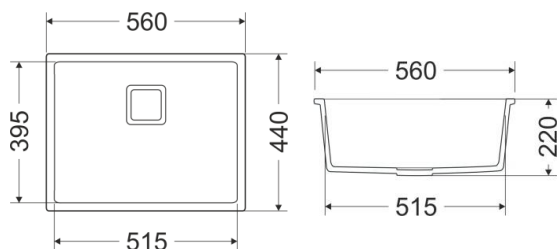

 Sifon u crnoj boji

 Krom sifon

RET.P.5KBO

RETTO 61X50 PURE SAND SA SIFONOM DUPLA

ESSENCE

ESS.L.1KBO

ESSENCE Ø51 LAVA STONE SA SIFONOM

-  **Dimenzije:** Ø510x215
-  **Minimalna širina kuh. elementa:** 50 cm
-  **Način instalacije:** Ugradbeni
-  **Opcije ugradnje:** Jedna
-  **Sifon:** manualni, MILÓ SPACE SAVER sistem, više prostora u elementu ispod sudopera
-  **1 probušena za slavinu i 2 moguće pozicije rupa za dodatke**

 Sifon u crnoj boji

ESS.D.1KBO
ESSENCE Ø51 DIAMOND GRAY SA SIFONOM

ESS.P.1KBO
ESSENCE Ø51 PURE SAND SA SIFONOM

QUBUS

QUB.L.1K56

QUBUS 56X44 LAVA STONE SA SIFONOM

-  **Dimenzije:** 560x440x220
-  **Minimalna širina kuh. elementa:** 60 cm
-   **Način instalacije:** Ugradbeni i podgradni
-  **Opcije ugradnje:** Jedna pozicija
-  **Sifon:** manualni, MILÓ SPACE SAVER sistem, više prostora u elementu ispod sudopera

-  **Dimenzije:** 580x460x215
-  **Minimalna širina kuh. elementa:** 45 cm
-  **Način instalacije:** Ugradbeni
-  **Opcije ugradnje:** Više (lijevo/desno)
-  **Sifon:** automatski push sifon, MILÓ SPACE SAVER sistem, više prostora u elementu ispod sudopera
-  **4 moguće pozicije rupa za slavinu i dodatke**