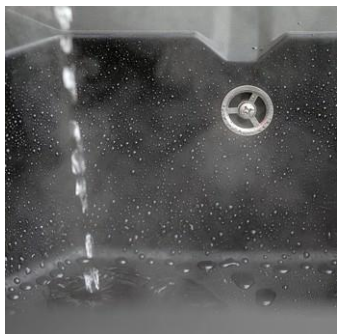

LABORATORIJSKI TESTOVI

Proveravamo svaku isporučenu seriju sirovog materijala i čuvamo parametre rada mašine koji su korišćeni u procesu proizvodnje. Kao rezultat, imamo mogućnost da proverimo i kasnije isključimo greške.

Imamo potpuno opremljen laboratorij u kojemu sprovodimo fizičke, kemijske i mehaničke testove gotovih proizvoda, u skladu sa standardima EN 13310.

Testovi obuhvaćaju:

- Otpornost na:
  - visoke temperature,
  - termalni šok,
  - udarce,
  - opterećenja,
  - ogrebotine,
  - nagrivanje,
  - Kemijsko djelovanje.
- Protok tekućine
- Mogućnost lakog održavanja
- Nagib odvoda
- I mnoge druge...