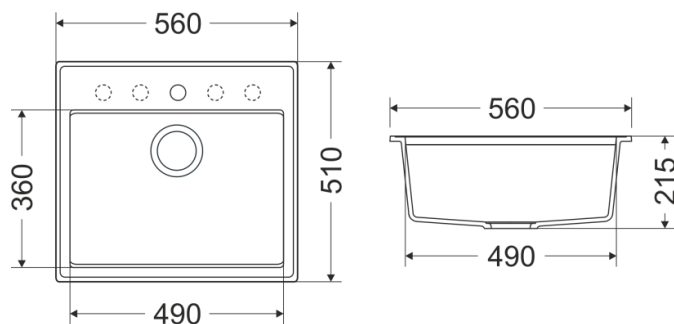

 Sifon u crnoj boji

 Krom sifon

MET.P.2KBO
METRO 76X44 PURE SAND SA SIFONOM DUPLA

ALPHA

ALP.L.1KBO

ALPHA 43,5X51,5 LAVA STONE SA SIFONOM

-  **Dimenzije:** 435x515x185
-  **Minimalna širina kuh. elementa:** 50 cm
-  **Način instalacije:** Ugradbeni
-    **Opcije ugradnje:** Više (lijevo/sredina/desno)
-  **Sifon:** manualni, MILÓ SPACESAVER sistem, više prostora u elementu ispod sudopera
-  **1 probušena za slavinu i 2 moguće pozicije rupa za dodatke**

 Sifon u crnoj boji

ALP.P.1KBO
ALPHA 43,5X51,5 PURE SAND SA SIFONOM

RETTO

RET.L.1KBO

RETTO 56X51 LAVA STONE SA SIFONOM

-  **Dimenzije:** 560x510x215
-  **Minimalna širina kuh. elementa:** 60 cm
-  **Način instalacije:** Ugradbeni
-  **Opcije ugradnje:** Jedna
-  **Sifon:** manualni, MILÓ SPACE SAVER sistem, više prostora u elementu ispod sudopera
-  **1 probušena za slavinu i 4 moguće pozicije rupa za dodatke**

RETTO 65X50 LAVA STONE SA SIFONOM

-  **Dimenzije:** 650x500x215
-  **Minimalna širina kuh. elementa:** 45 cm
-  **Način instalacije:** Ugradbeni
-  **Opcije ugradnje:** Više (lijevo/desno)
-  **Sifon:** manualni, MILÓ SPACE SAVER sistem, više prostora u elementu ispod sudopera
-  **4 moguće pozicije rupa za slavinu i dodatke**

-  **Dimenzije:** 580x460x215
-  **Minimalna širina kuh. elementa:** 45 cm
-  **Način instalacije:** Ugradbeni
-  **Opcije ugradnje:** Više (lijevo/desno)
-  **Sifon:** automatski push sifon, MILÓ SPACE SAVER sistem, više prostora u elementu ispod sudopera
-  **4 moguće pozicije rupa za slavinu i dodatke**