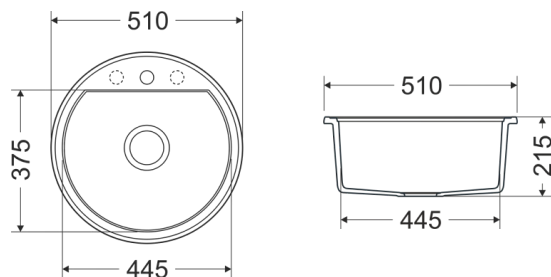

RETTO 65X50 LAVA STONE SA SIFONOM

-  **Dimenzije:** 650x500x215
-  **Minimalna širina kuh. elementa:** 45 cm
-  **Način instalacije:** Ugradbeni
-  **Opcije ugradnje:** Više (lijevo/desno)
-  **Sifon:** manualni, MILÓ SPACE SAVER sistem, više prostora u elementu ispod sudopera
-  **4 moguće pozicije rupa za slavinu i dodatke**

 Sifon u crnoj boji

 Krom sifon

RET.P.5KBO

RETTO 61X50 PURE SAND SA SIFONOM DUPLA

ESSENCE

ESS.L.1KBO

ESSENCE Ø51 LAVA STONE SA SIFONOM

-  **Dimenzije:** Ø510x215
-  **Minimalna širina kuh. elementa:** 50 cm
-  **Način instalacije:** Ugradbeni
-  **Opcije ugradnje:** Jedna
-  **Sifon:** manualni, MILÓ SPACE SAVER sistem, više prostora u elementu ispod sudopera
-  **1 probušena za slavinu i 2 moguće pozicije rupa za dodatke**

 Sifon u crnoj boji

ESS.D.1KBO
ESSENCE Ø51 DIAMOND GRAY SA SIFONOM

ESS.P.1KBO
ESSENCE Ø51 PURE SAND SA SIFONOM

QUBUS

QUB.L.1K56

QUBUS 56X44 LAVA STONE SA SIFONOM

-  **Dimenzije:** 560x440x220
-  **Minimalna širina kuh. elementa:** 60 cm
-   **Način instalacije:** Ugradbeni i podgradni
-  **Opcije ugradnje:** Jedna pozicija
-  **Sifon:** manualni, MILÓ SPACE SAVER sistem, više prostora u elementu ispod sudopera

-  **Dimenzije:** 580x460x215
-  **Minimalna širina kuh. elementa:** 45 cm
-  **Način instalacije:** Ugradbeni
-  **Opcije ugradnje:** Više (lijevo/desno)
-  **Sifon:** automatski push sifon, MILÓ SPACE SAVER sistem, više prostora u elementu ispod sudopera
-  **4 moguće pozicije rupa za slavinu i dodatke**