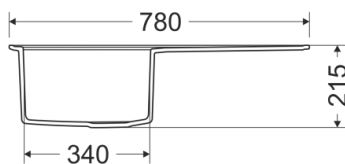

-  **Dimenzije:** 580x460x215
-  **Minimalna širina kuh. elementa:** 45 cm
-  **Način instalacije:** Ugradbeni
-  **Opcije ugradnje:** Više (lijevo/desno)
-  **Sifon:** automatski push sifon, MILÓ SPACE SAVER sistem, više prostora u elementu ispod sudopera
-  **4 moguće pozicije rupa za slavinu i dodatke**

 Krom sifon

AUTOMATSKI PUSH SIFON

AVA.L.1KDO7

AVANGARD 78X50 LAVA STONE SA SIFONOM

-  **Dimenzije:** 780x500x215
-  **Minimalna širina kuh. elementa:** 45 cm
-  **Način instalacije:** Ugradbeni
-  **Opcije ugradnje:** Više (lijevo/desno)
-  **Sifon:** automatski push sifon, MILÓ SPACE SAVER sistem, više prostora u elementu ispod sudopera
-  **6 mogućih pozicija rupa za slavinu i dodatke**

 Krom sifon

AUTOMATSKI PUSH SIFON

PIU

PIU.L.1KBO

PIU 46X52 LAVA STONE SA SIFONOM

-  **Dimenzije:** 460x520x215
-  **Minimalna širina kuh. elementa:** 50 cm
-  **Način instalacije:** Ugradbeni
-    **Opcije ugradnje:** Više (lijevo/sredina/desno)
-  **Sifon:** automatski push sifon, MILÓ SPACE SAVER sistem, više prostora u elementu ispod sudopera
-  **3 moguće pozicije rupa za slavinu i dodatke**
(Bušenje rupa CNC strojem)